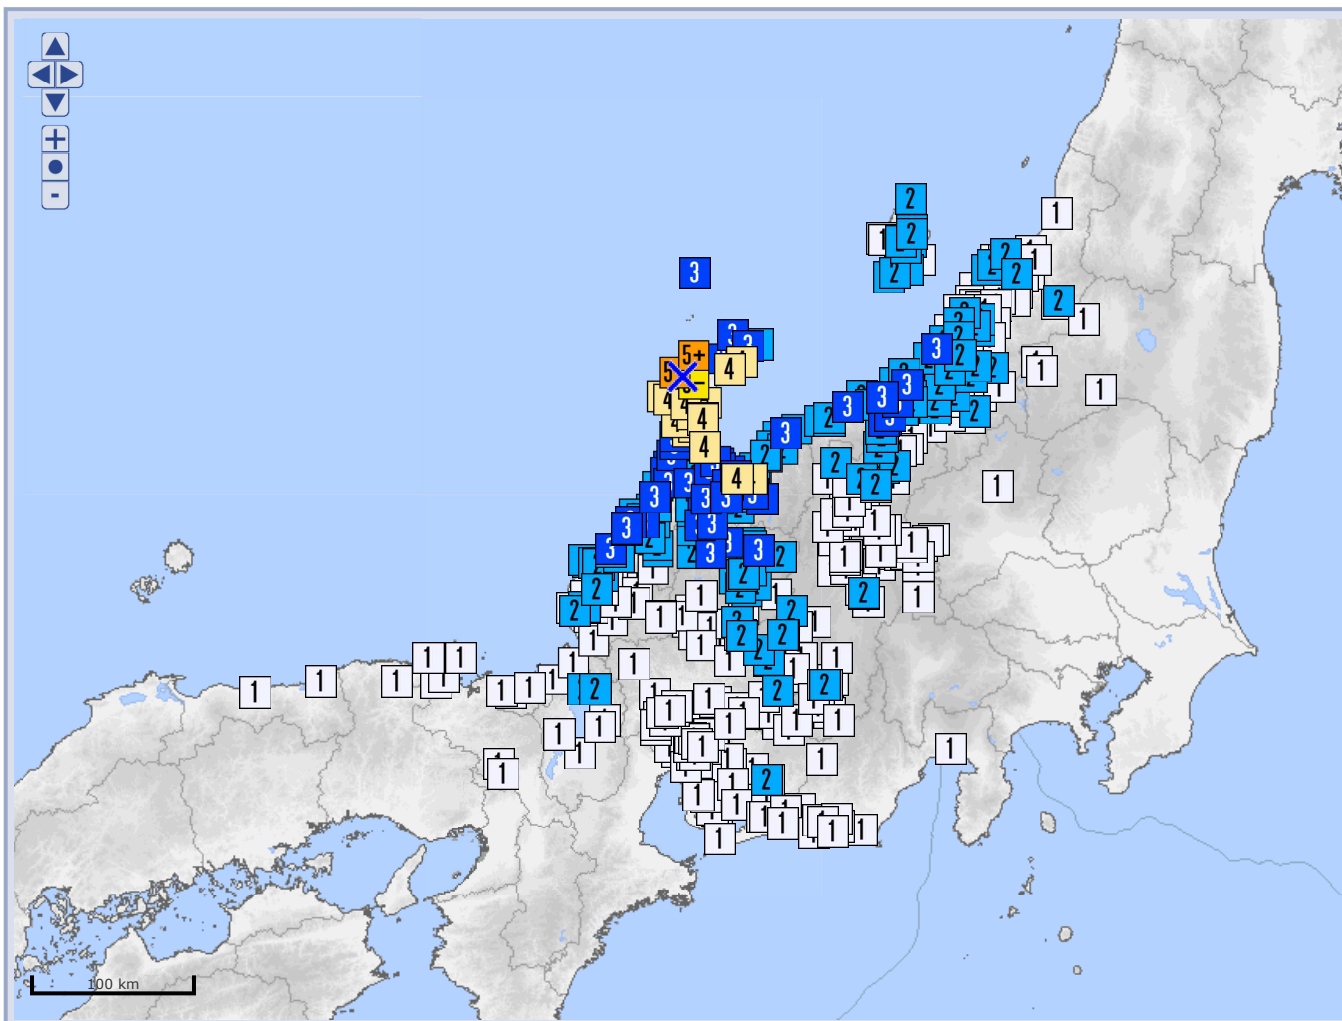

国土交通省
気象庁
Japan Meteorological Agency

ENGLISH

Google カスタム検索 検索

ホーム
防災情報
各種データ・資料
知識・解説
気象庁について
案内・申請

ホーム > 各種データ・資料 > 震度データベース検索 > 震度データベース検索 (地震別検索結果)

震度データベース検索 (地震別検索結果)

検索結果

震度分布図

- × 震央
- 7 震度 7
- 6+ 震度 6 強
- 6- 震度 6 弱
- 5+ 震度 5 強
- 5- 震度 5 弱
- 4 震度 4
- 3 震度 3
- 2 震度 2
- 1 震度 1

※ 地図上に表示されている震央や震度観測点の位置は、描画の都合上、実際の位置と異なる場合があります。
 ※ 本ページ内の地図に国土交通省 国土数値情報のデータを利用しています。

震源

	地震の発生日時	震源地名	緯度	経度	深さ	M	最大震度
1	2020/03/13 02:18:46.7	石川県能登地方	37°16.7'N	136°49.4'E	12km	M5.5	5 強