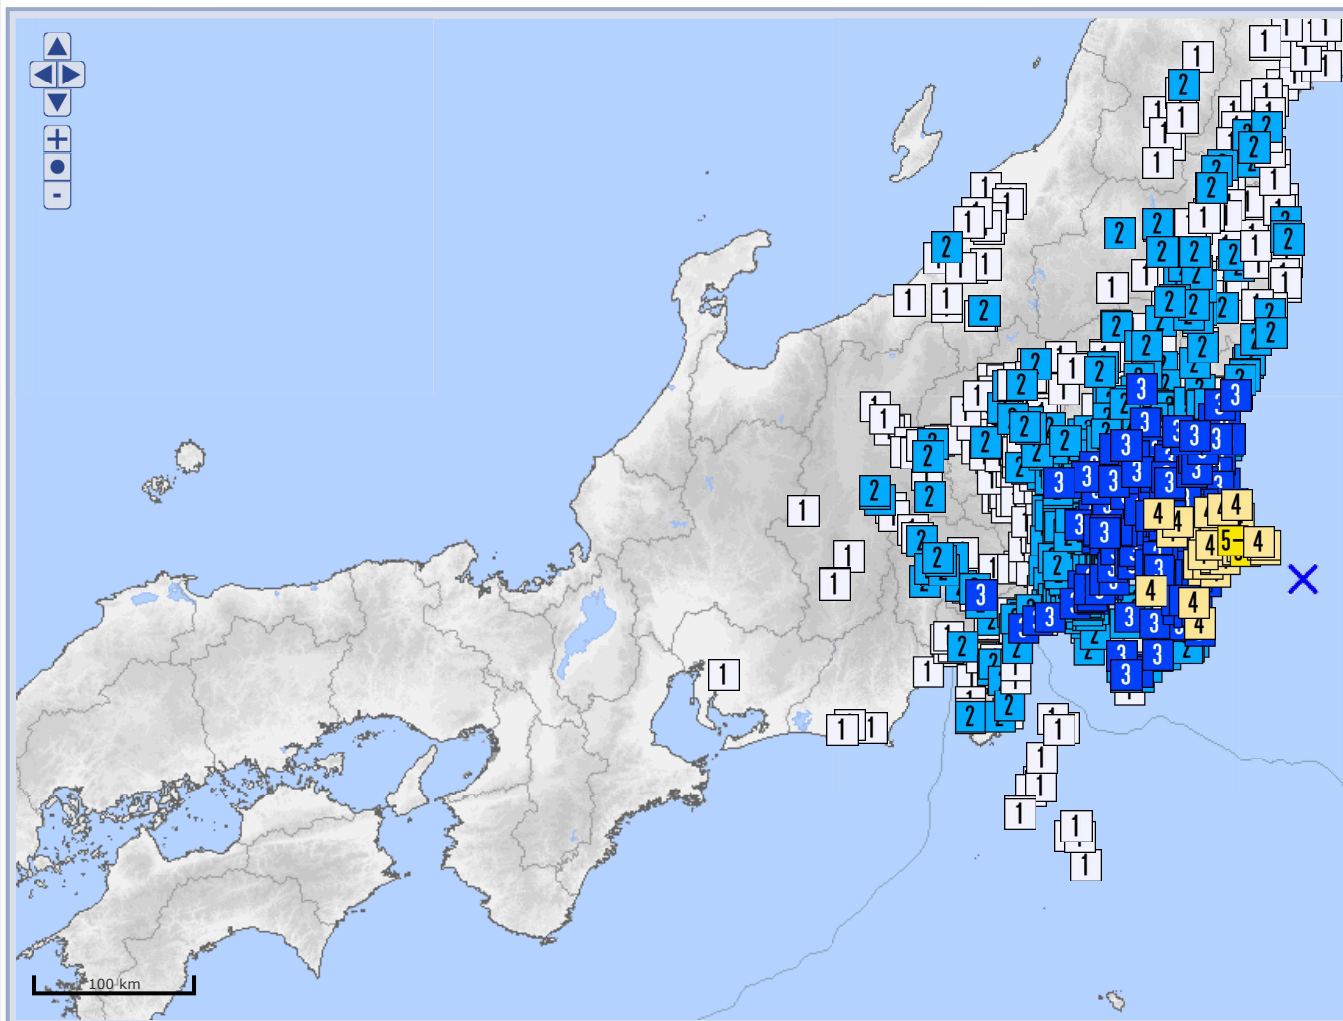

ホーム > 各種データ・資料 > 震度データベース検索 > 震度データベース検索 (地震別検索結果)

震度データベース検索 (地震別検索結果)

検索結果

震度分布図

- × 震央
- 7 震度 7
- 6+ 震度 6 強
- 6- 震度 6 弱
- 5+ 震度 5 強
- 5- 震度 5 弱
- 4 震度 4
- 3 震度 3
- 2 震度 2
- 1 震度 1

※ 地図上に表示されている震央や震度観測点の位置は、描画の都合上、実際の位置と異なる場合があります。
 ※ 本ページ内の地図に国土交通省 国土数値情報のデータを利用しています。

震源

	地震の発生日時	震源地名	緯度	経度	深さ	M	最大震度
1	2020/06/25 04:47:44.4	千葉県東方沖	35°33.2'N	141°06.7'E	36km	M6.1	5弱

震度

都道府県	震度	観測点名
千葉県	5弱	旭市南堀之内* 旭市萩園*
	4	銚子市川口町 銚子市小畑新町 銚子市若宮町* 旭市高生* 旭市二* 多古町多古 芝山町小池* 長生村本郷* 匝瑳市八日市場八* 匝瑳市今泉* 香取市佐原平田 香取市佐原諏訪台* 香取市役所* 香取市羽根川* 香取市仁良* 横芝光町宮川* 横芝光町栗山* 山武市松尾町富士見台 山武市蓮沼二*