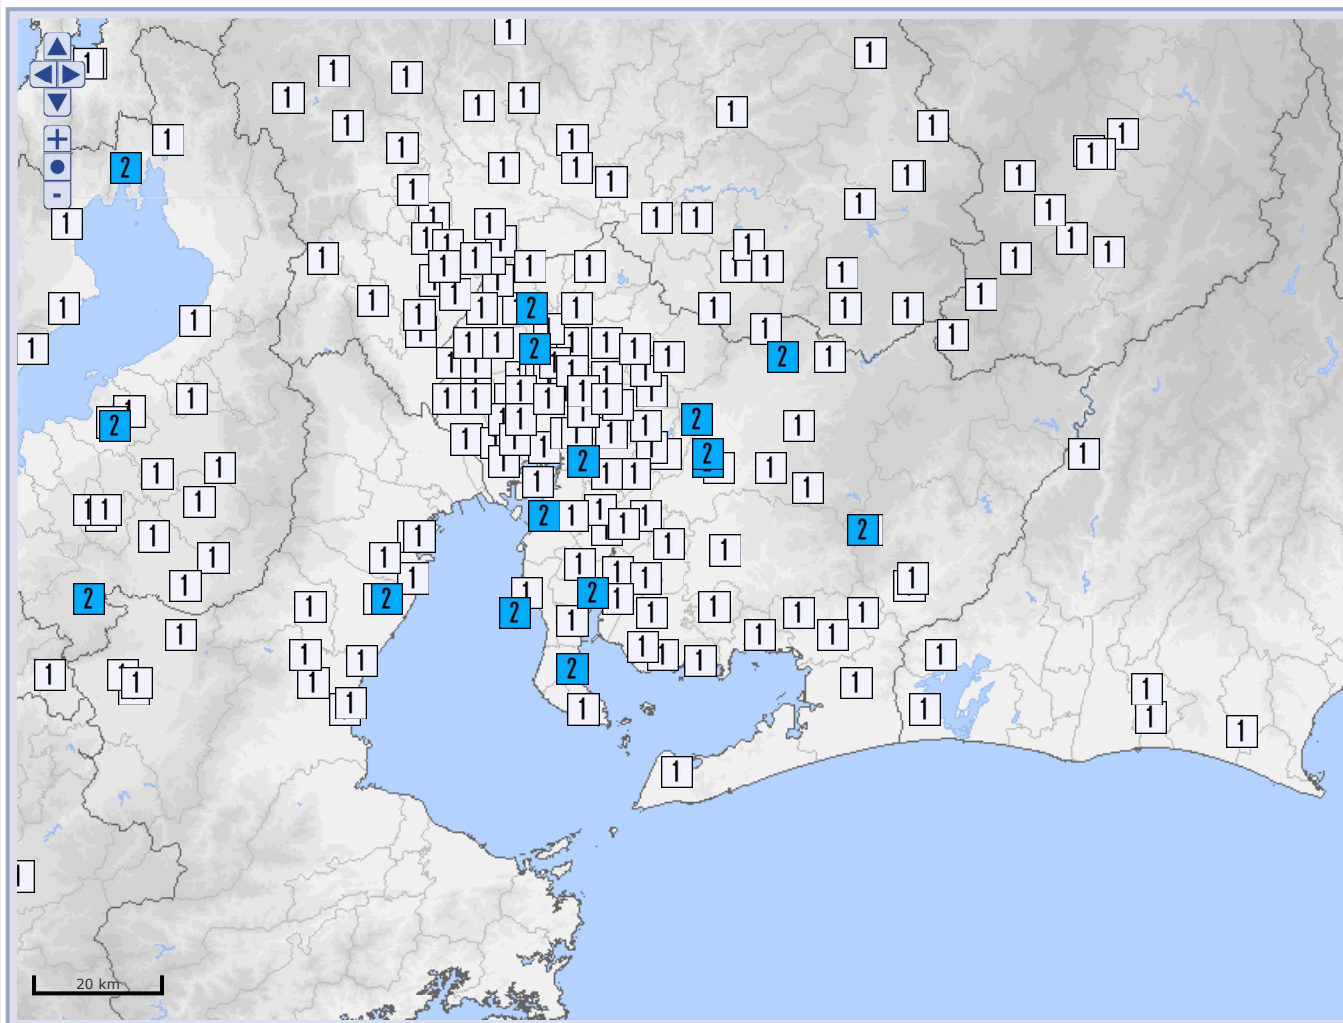

ホーム > 各種データ・資料 > 震度データベース検索 > 震度データベース検索 (地震別検索結果)

### 震度データベース検索 (地震別検索結果)

検索結果

#### 震度分布図

× 震央    7 震度 7    6+ 震度 6 強    6- 震度 6 弱    5+ 震度 5 強    5- 震度 5 弱  
 4 震度 4    3 震度 3    2 震度 2    1 震度 1

※ 地図上に表示されている震央や震度観測点の位置は、描画の都合上、実際の位置と異なる場合があります。  
 ※ 本ページ内の地図に国土交通省 国土数値情報のデータを利用しています。

#### 震源

	地震の発生日時	震源地名	緯度	経度	深さ	M	最大震度
1	2020/09/04 09:10:53.3	福井県嶺北	36°06.9'N	136°11.3'E	7km	M5.0	5 弱