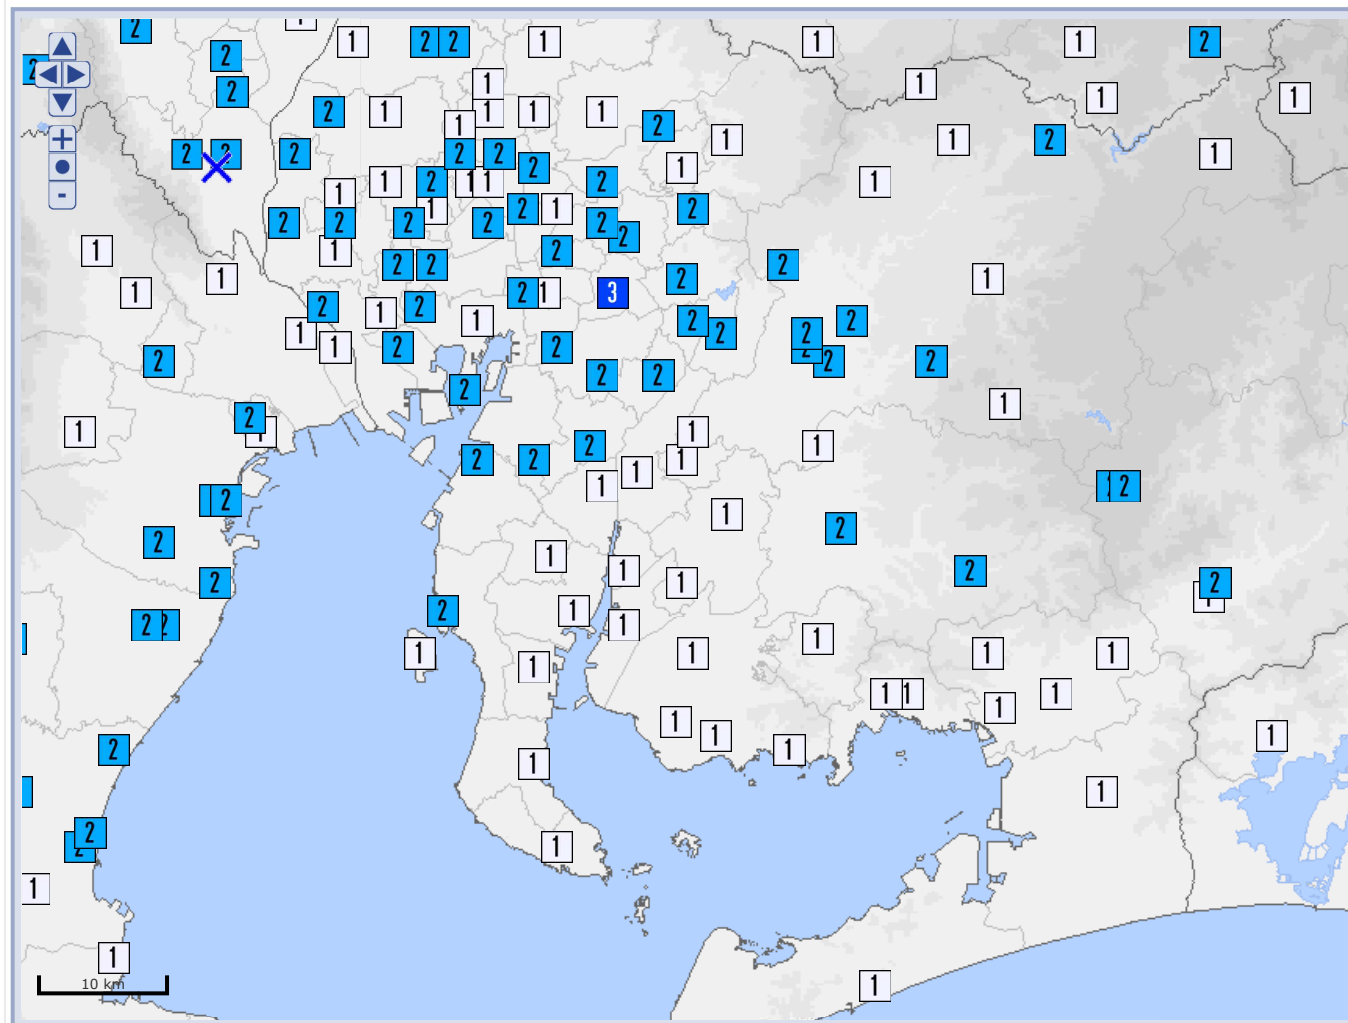

ホーム > 各種データ・資料 > 震度データベース検索 > 震度データベース検索 (地震別検索結果)

### 震度データベース検索 (地震別検索結果)

検索結果

震度分布図

× 震央 7 震度 7 6+ 震度 6 強 6- 震度 6 弱 5+ 震度 5 強 5- 震度 5 弱  
 4 震度 4 3 震度 3 2 震度 2 1 震度 1

※ 地図上に表示されている震央や震度観測点の位置は、描画の都合上、実際の位置と異なる場合があります。  
 ※ 本ページ内の地図に国土交通省 国土数値情報のデータを利用しています。

#### 震源

	地震の発生日時	震源地名	緯度	経度	深さ	M	最大震度
1	2020/10/19 03:27:59.1	岐阜県美濃中西部	35°12.7'N	136°37.8'E	42km	M4.1	3

#### 震度

都道府県	震度	観測点名
岐阜県	3	岐阜市京町*
	2	恵那市上矢作町* 恵那市山岡町* 土岐市肥田* 可児市広見* 白川町河岐* 岐阜市柳津町* 大垣市上石津町* 大垣市墨俣町* 関市板取* 関市武芸川町* 関市洞戸市場* 美濃市役所* 各務原市川島河田町* 岐南町八剣* 笠松町司町* 養老町高田* 関ヶ原町関ヶ原* 神戸町神戸* 輪之内町四郷* 安八町氷取* 揖斐川町三輪 揖斐川町東杉原* 揖斐川町中籠橋* 揖斐川町西横山*