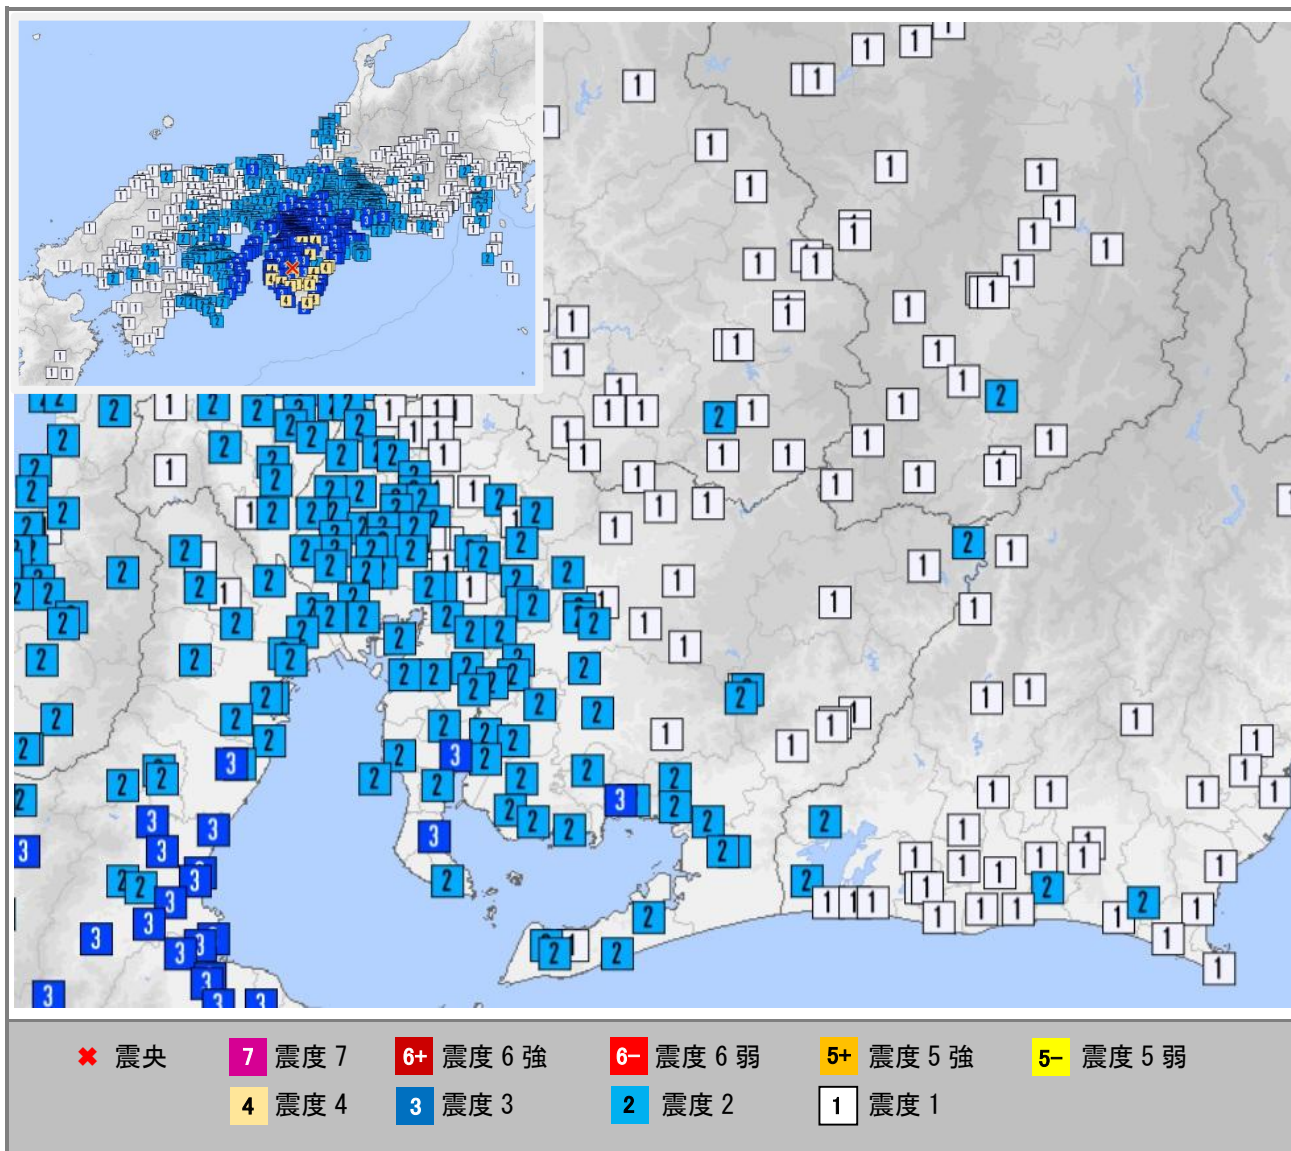

震度分布図

震源

地震の発生日	発生時刻	震源地名	緯度	経度	深さ	M	最大震度
2026/5/2	18:28	和歌山県南部	34° 03.7' N	135° 33.4' E	65 km	5.8	4

震度

都道府県	震度	観測点名
愛知県	3	蒲郡市御幸町 * 半田市東洋町 * 愛知美浜町河和 *
愛知県	2	豊橋市向山 豊橋市東松山町 * 豊川市赤坂町 * 豊川市小坂井町 * 豊川市御津町 * 蒲郡市水竹町 * 新城市作手清岳 新城市作手高里松風呂 * 豊根村富山 * 田原市福江町 田原市古田町 * 田原市田原町 * 田原市赤羽根町 * 名古屋千種区日和町 名古屋北区萩野通 * 名古屋中村区大宮町 * 名古屋瑞穂区塩入町 * 名古屋熱田区一番 * 名古屋中川区東春田 * 名古屋港区金城心頭 * 名古屋南区鳴尾 * 名古屋守山区下志段味 * 名古屋緑区有松町 * 名古屋名東区名東本町 * 岡崎市若宮町 一宮市千秋 一宮市西五城 * 一宮市木曾川町 * 一宮市緑 * 瀬戸市追分町 * 愛知津島市埋田町 * 碧南市松本町 * 刈谷市寿町 * 豊田市小坂本町 豊田市小坂町 * 豊

		田市駒場町 * 豊田市畝部西町 * 豊田市保見町 * 豊田市長興寺 * 安城市和泉町 * 安城市横山町 * 西尾市一色町 西尾市西幡豆町 * 西尾市吉良町 * 西尾市矢曾根町 * 中部国際空港 常滑市飛香台 稲沢市平和町 * 稲沢市稲府町 * 稲沢市祖父江町 * 東海市加木屋町 * 大府市中央町 * 知多市緑町 * 知立市弘法 * 高浜市稗田町 * 岩倉市川井町 * 豊明市沓掛町 * 日進市蟹甲町 * 東郷町春木 * 大治町馬島 * 蟹江町蟹江本町 * 飛島村竹之郷 * 阿久比町卯坂 * 東浦町緒川 * 南知多町豊浜 武豊町長尾山 * 幸田町菱池 * 愛西市稲葉町 愛西市石田町 * 愛西市江西町 * 愛西市諏訪町 * 清須市須ヶ口 * 清須市春日振形 * 清須市西枇杷島町住吉 * 清須市清洲 * 北名古屋市西之保 * 北名古屋市井瀬木 * 弥富市神戸 * 愛知みよし市三好町 * あま市七宝町 * あま市木田 * あま市甚目寺 * 長久手市岩作城の内 *
愛知県	1	新城市乗本 新城市大野 * 新城市作手高里縄手上 * 新城市長篠 * 新城市東入船 * 設楽町田口 * 豊根村下黒川 * 田原市石神町 名古屋東区筒井 * 名古屋中区市役所 * 名古屋中区県庁 * 名古屋昭和区阿由知通 * 名古屋天白区島田 * 岡崎市檜山町 * 春日井市鳥居松町 * 豊田市大洞町 豊田市藤岡飯野町 * 豊田市大沼町 * 豊田市坂上町 * 豊田市百々町 * 豊田市足助町 * 豊田市小原町 * 豊田市小渡町 * 犬山市五郎丸 * 愛知江南市赤童子町 * 小牧市安田町 * 尾張旭市東大道町 * 豊山町豊場 * 大口町下小口 * 扶桑町高雄 *
岐阜県	1	可児市広見 *
岐阜県 (取水口)	1	八百津町八百津 *
長野県 (水源地)	1	王滝村役場 * 木曾町三岳 *

※名称に「*」が付いた震度観測点は、地方公共団体または防災科学技術研究所の震度観測点です。(付いていない地震観測点は気象庁)